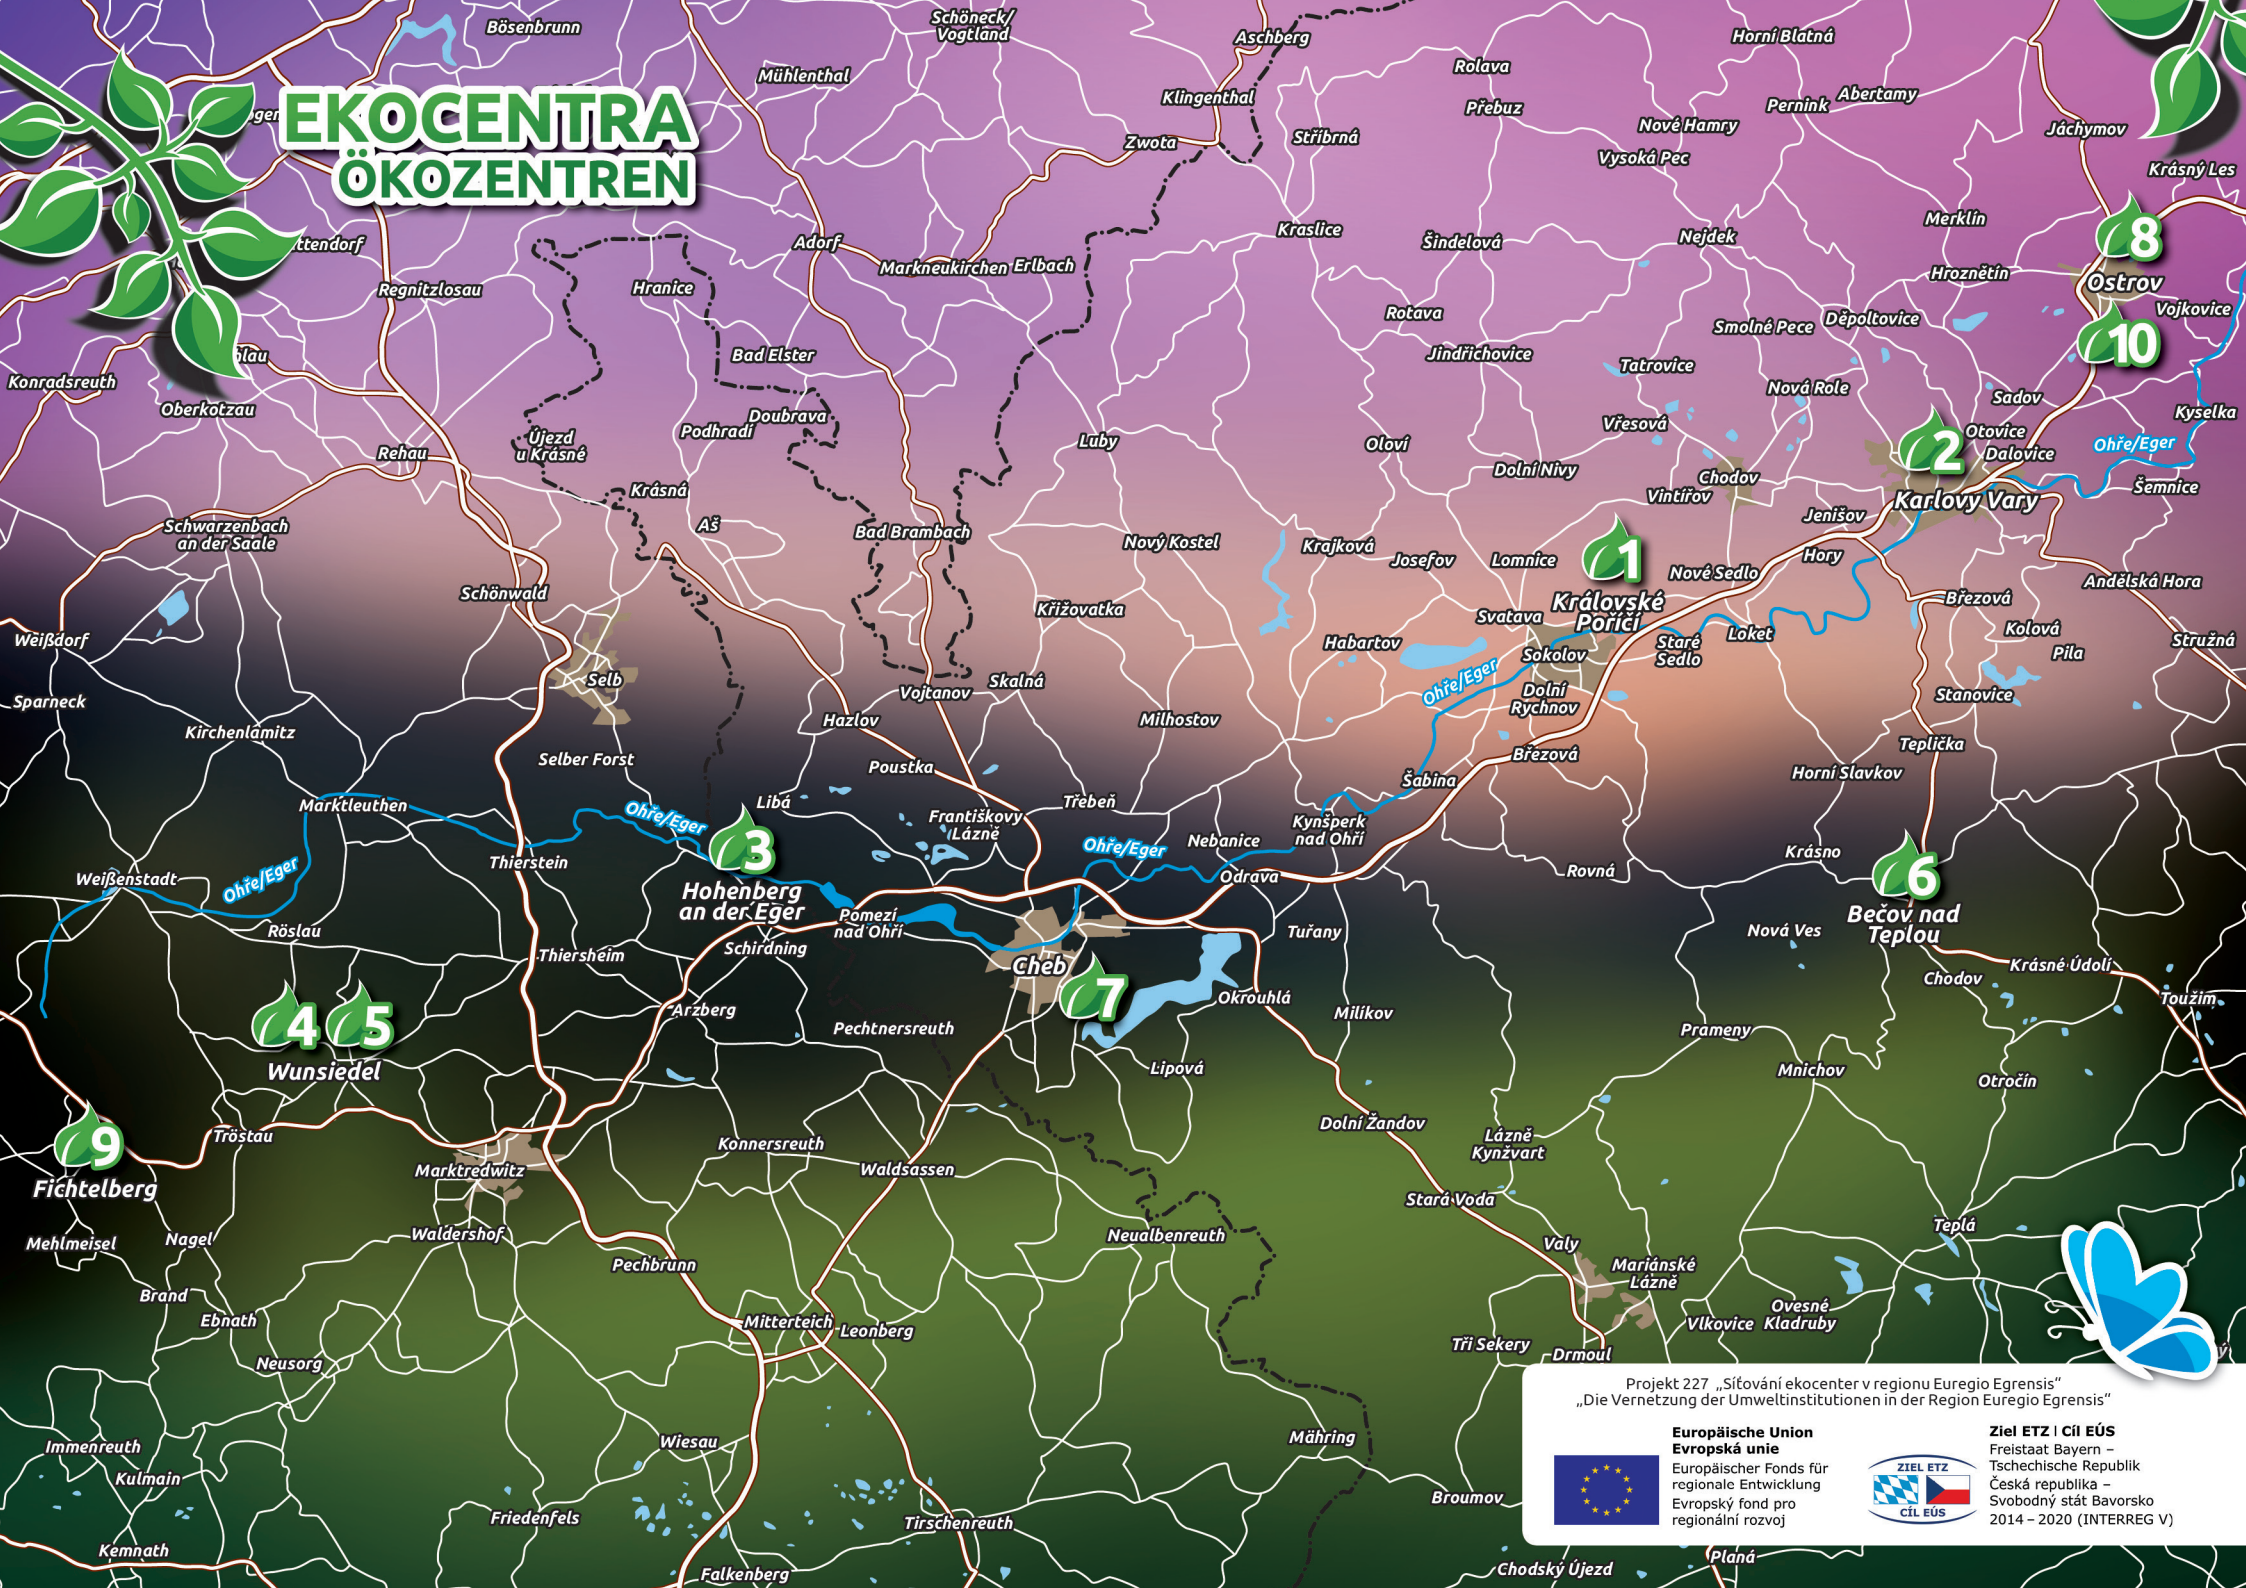

EKOCENTRA ÖKOZENTREN

Projekt 227 „Síťování ekocenter v regionu Euregio Egrensis“
 „Die Vernetzung der Umweltinstitutionen in der Region Euregio Egrensis“

	<p>Evropská unie Evropský fond pro regionální rozvoj</p>		<p>Ziel ETZ Cíl EÚS Freistaat Bayern – Tschechische Republik Česká republika – Svobodný stát Bavorsko 2014 – 2020 (INTERREG V)</p>
--	--------------------------------------------------------------------------------------	--	------------------------------------------------------------------------------------------------------------------------------------------------------------------------------------------------------------------------------------------------------